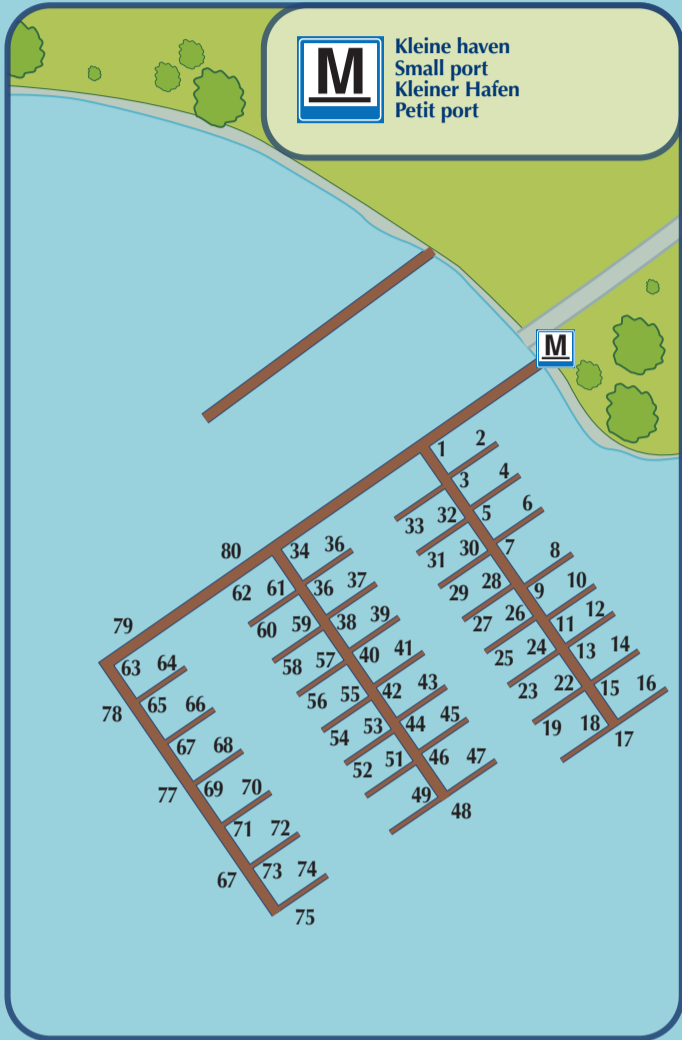

Eiland van Maurik
Jachthaven

www.eilandvanmaurik.nl
haven@eilandvanmaurik.nl

Centraal informatie- en alarmnummer :
Telefoon: 0344-691502

Als het kantoor gesloten is kunt u zich melden bij de intercom.

Vakantiepark 200 mtr.

Kleine haven
Small port
Kleiner Hafen
Petit port

50 m

- Havenkantoor+woning
Harbour office+residence
Hafenamt+Wohnung
Bureau du port+maison
- Toegang jachthaven
Entrance to marina
Eingang zum Hafen
Entrée du port de plaisance
- Milieudepot
Environmental depot
Umweltfreundliche Entsorgung
Dépôt environnement
- Fietsenstalling
Bicycle shed
Fahrradstand
Garage à vélos
- Speelvoorziening
Playground
Spielplatz
Aire de jeux
- Brandstof
Fuel
Kraftstoff
Carburant
- Vuilwaterinname
Wastewater
Schmutzwassersorgung
Eaux usées
- Meldsteiger
Registration Quay
Anleger mit Anmeldestelle
Ponton d'enregistrement
- Overdekt terras+barbeque
Covered terrace+barbeque
Überdeckt Terrasse+barbeque
Terrasse couverte+barbeque
- Boothelling
Ramp
Bootsrampe
Cale
- Sanitairruimte
Sanitary facilities
Sanitärbereich
Espace sanitaire
- Inzamelpunt chemisch toilet
Collection point chemical toilet
Sammelpunkt chemisch toilet
Pointe de récolte toilet chimique
- Parkeerterrein
Parking
Parkplatz
Parking